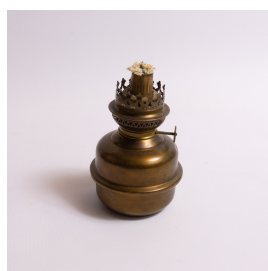

REFERENCER: #DB02208

LAMPE À PÉTROLE

Qté | 1

6.00€