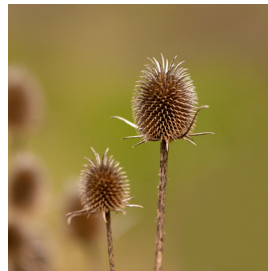

REFERENCER: #VBO2304

CHARDON

Fleurs séchées - Couleur au choix
Qté | 100

2.00€ pièce