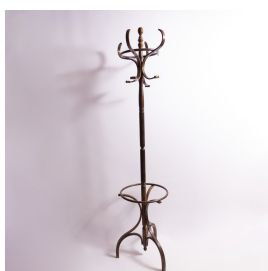

REFERENCE: #MOR2320

PORTE MANTEAU

Marron - Hauteur 184 cm
Qté | 1

12.00€