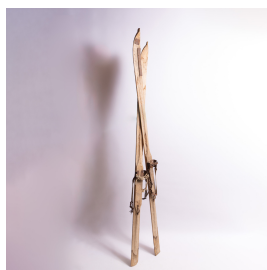

## VALISE VINTAGE

Larg 15 cm / Long 66 cm / Haut 44 cm  
Qté | 2

8.00€

REFERENCER: #DB02303

## VALISE À TRICOT

Larg 16 cm / Long 106 cm / Haut 28 cm  
Qté | 1

5.00€

REFERENCER: #DB02305