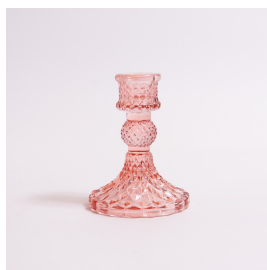

REFERENCe: #BOU02303

CHANDELIER

Rosé - Hauteur 10 cm
Qté | 24

2.00€ pièce