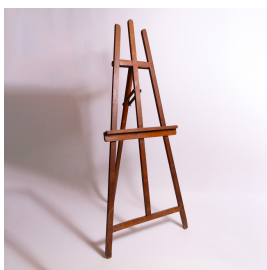

REFERENCER: #MOB2302

CHEVALET BOIS BRUT

Hauteur 160 cm
Qté | 1

15.00€